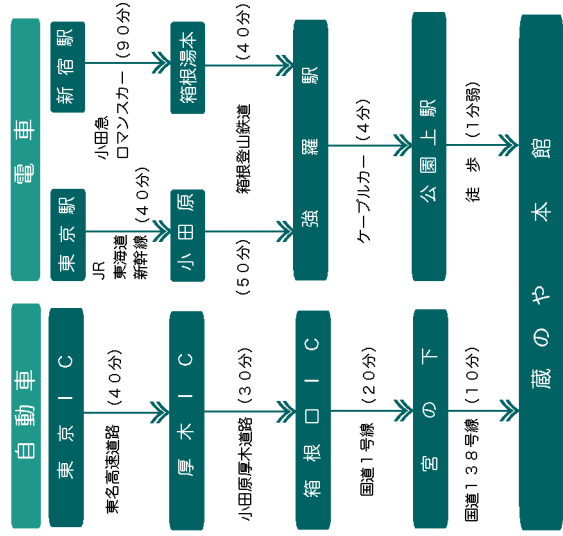

## 周辺地図 その1

蔵のや本館 電話: 0460-82-0101  
 〒250-0408 神奈川県足柄下郡箱根町強羅1300-424

蔵のや東京事務所 電話: 03-5157-0229  
 〒105-0003 港区西新橋1-12-10 西新橋ホームビル4F

お問い合わせ

※公園上駅から徒歩1分かかりません。  
 ※エタイクインは14時からです。