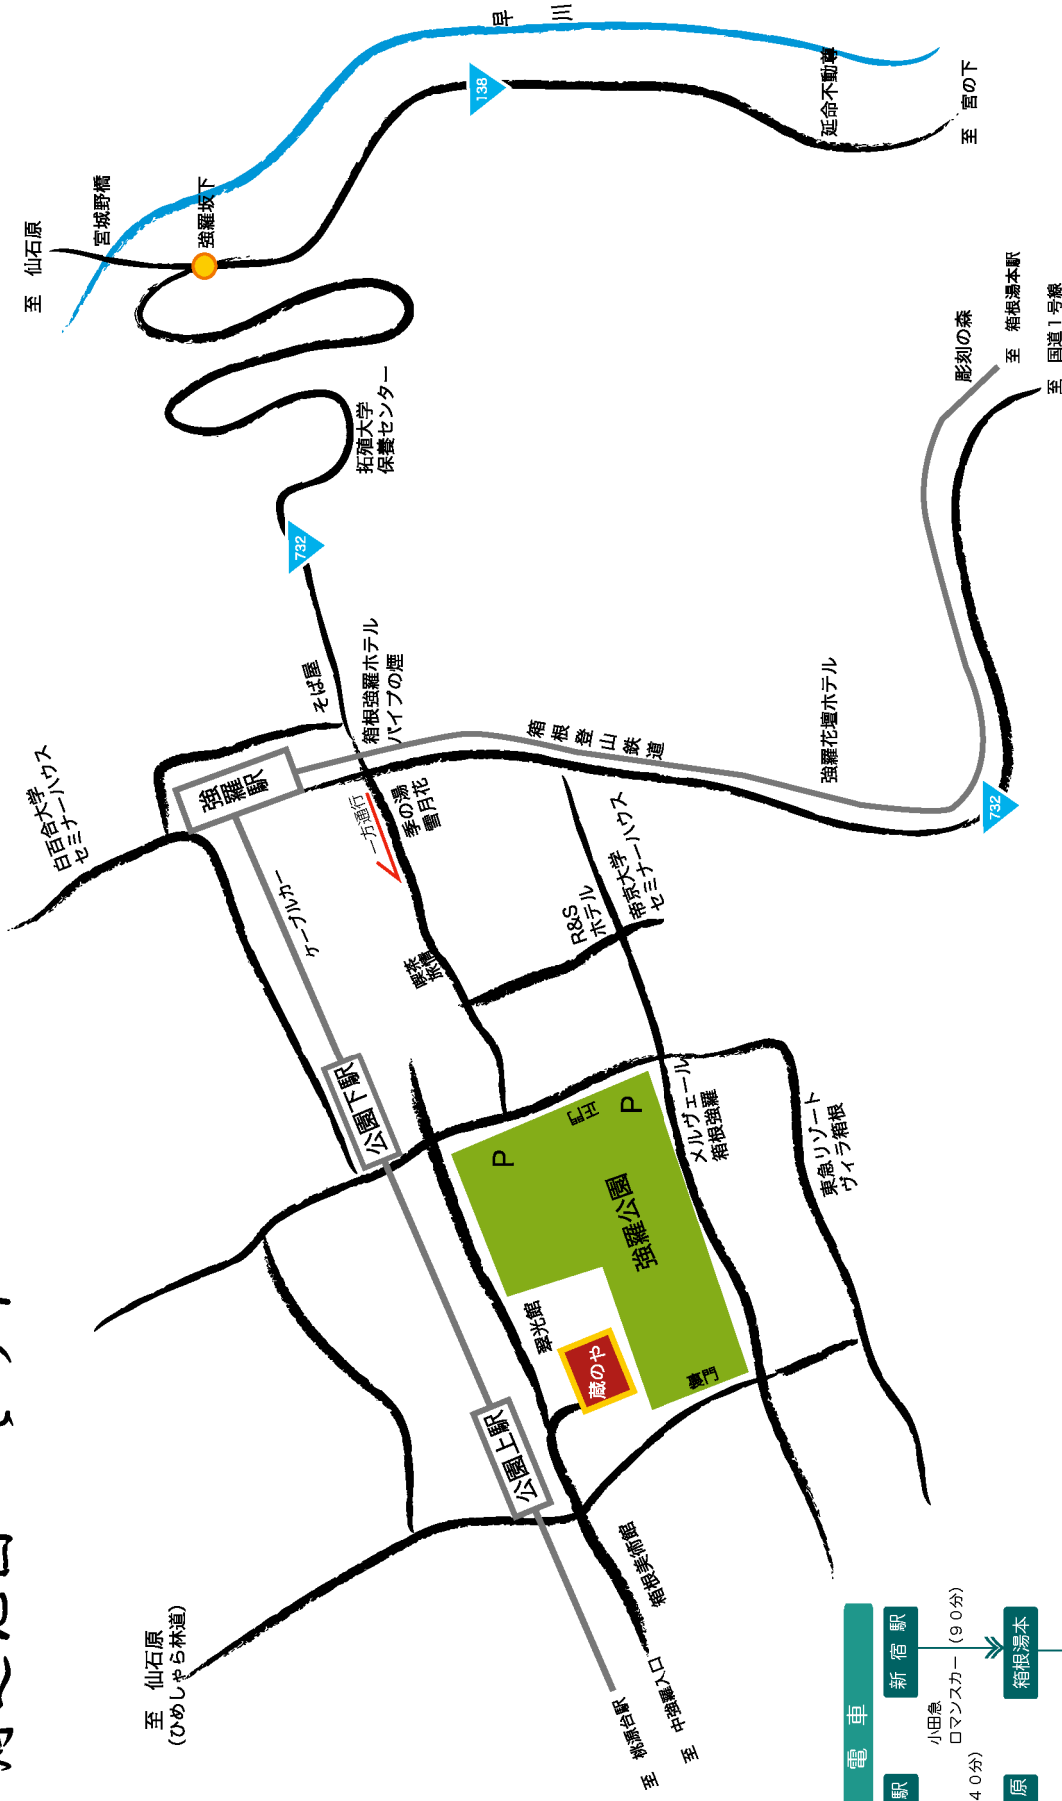

## 周辺地図 その1

蔵のや本館 電話: 0460-82-0101  
 〒250-0408 神奈川県足柄下郡箱根町強羅1300-424

蔵のや東京事務所 電話: 03-5157-0229  
 〒105-0003 港区西新橋1-12-10 西新橋ホームビル4F

お問い合わせ

※公園上駅から徒歩1分かかりません。  
 ※エタイクインは14時からです。